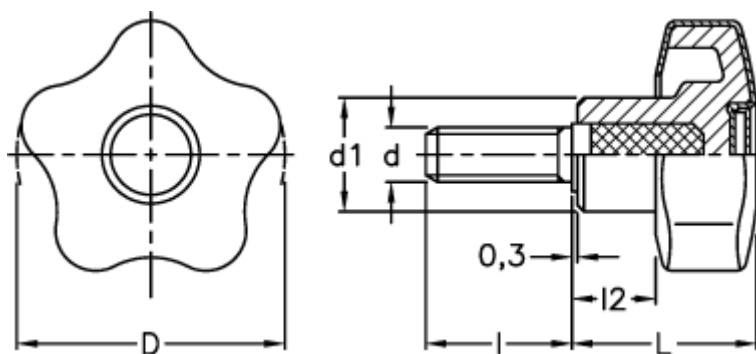

Varenummer: 23021699055
Beskrivelse: E+G Stjernegreb i termoplast
VCT.43 p-M6x30 SOFT C5 dækkappe RAL5024 - blå

Mål

D	= 43
d1	= 17.0
d 6g	= M6
l	= 30
L	= 29.0
l2	= 11.0